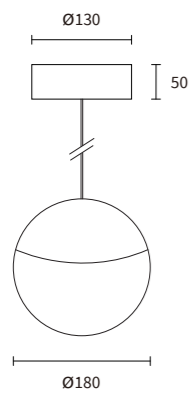

Dimensions