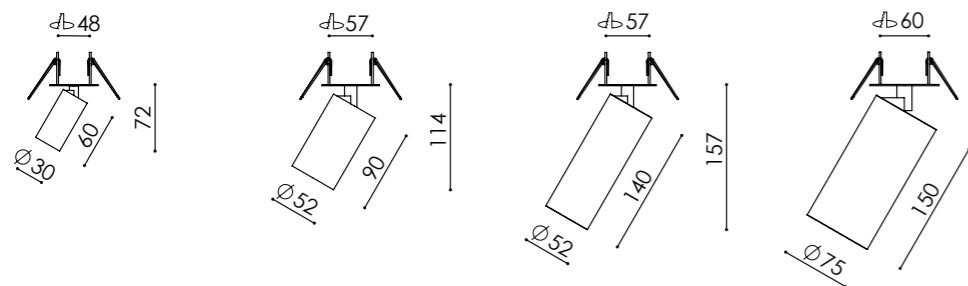

Dimensions

Neo On

Article No.	Product Name	Diameter	Lumen	Housing Color	CCT	CRI	Power	Lens
2.11.7155 / 2.11.7163*	Neo Point S	Ø30mm	390lm	White	2700K	>90Ra	6,2W	30°
2.11.7156 / 2.11.7164*	Neo Point S	Ø30mm	390lm	Black	2700K	>90Ra	6,2W	30°
2.11.7157 / 2.11.7165*	Neo Point S	Ø30mm	411lm	White	3000K	>90Ra	6,2W	30°
2.11.7158 / 2.11.7166*	Neo Point S	Ø30mm	411lm	Black	3000K	>90Ra	6,2W	30°
2.11.7171 / 2.11.7179*	Neo Point M	Ø52mm	1109lm	White	2700K	>90Ra	16W	30°
2.11.7172 / 2.11.7180*	Neo Point M	Ø52mm	1109lm	Black	2700K	>90Ra	16W	30°
2.11.7173 / 2.11.7181*	Neo Point M	Ø52mm	1163lm	White	3000K	>90Ra	16,2W	30°
2.11.7174 / 2.11.7182*	Neo Point M	Ø52mm	1163lm	Black	3000K	>90Ra	16,2W	30°
2.11.7187 / 2.11.7199*	Neo Point L	Ø52mm	1476lm	White	2700K	>90Ra	20,1W	30°
2.11.7188 / 2.11.7200*	Neo Point L	Ø52mm	1476lm	Black	2700K	>90Ra	20,1W	30°
2.11.7189 / 2.11.7201*	Neo Point L	Ø52mm	1569lm	White	3000K	>90Ra	20,3W	30°
2.11.7190 / 2.11.7202*	Neo Point L	Ø52mm	1569lm	Black	3000K	>90Ra	20,3W	30°
2.11.7207 / 2.11.7219*	Neo Point XL	Ø75mm	2432lm	White	2700K	>90Ra	32,5W	30°
2.11.7208 / 2.11.7220*	Neo Point XL	Ø75mm	2432lm	Black	2700K	>90Ra	32,5W	30°
2.11.7209 / 2.11.7221*	Neo Point XL	Ø75mm	2545lm	White	3000K	>90Ra	32,5W	30°
2.11.7210 / 2.11.7222*	Neo Point XL	Ø75mm	2545lm	Black	3000K	>90Ra	32,5W	30°